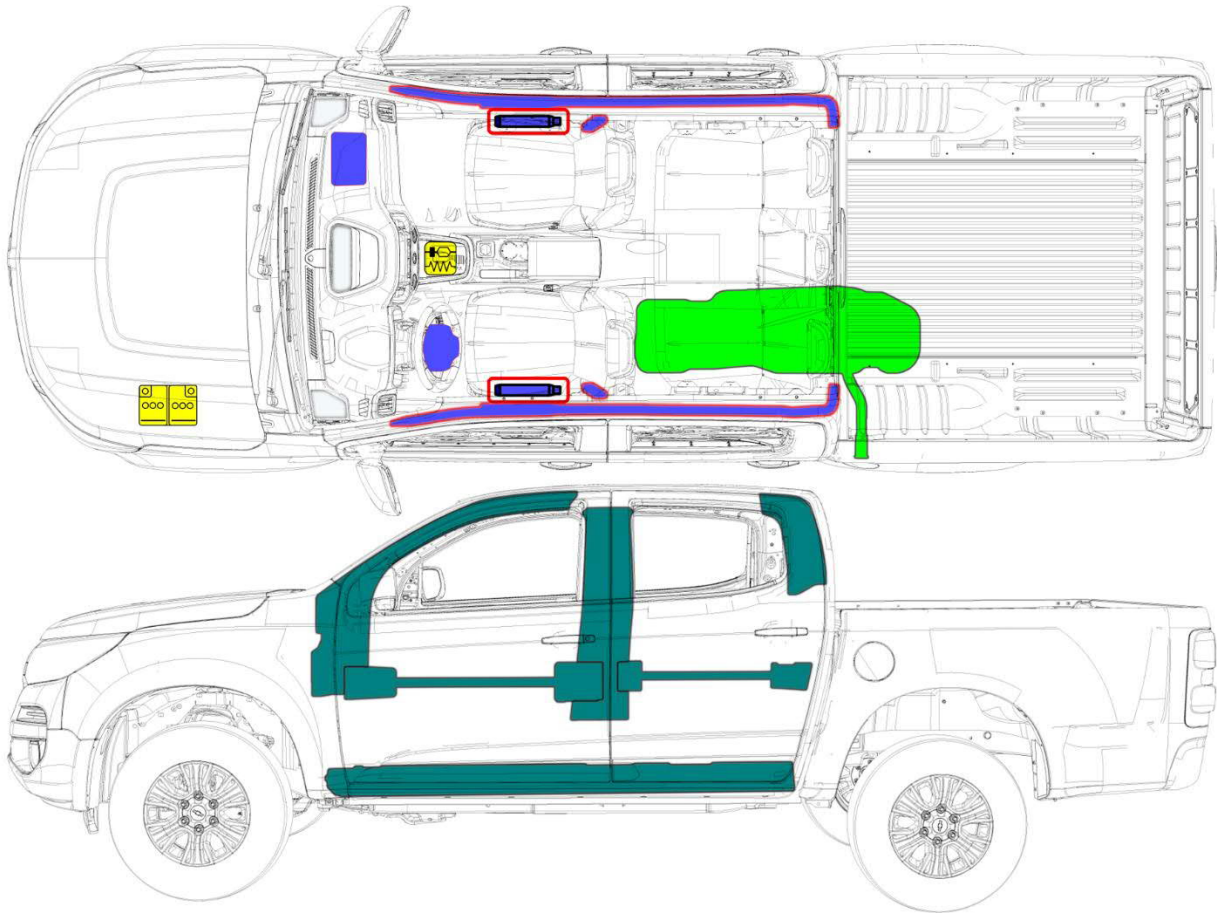

**Chevrolet
Colorado / S10 - Crew Cab
2021 -**

Español

	Airbag		Generador de gas		Pretensor del cinturón de seguridad		Unidad de control del SRS		Protección para peatones activa
	Protección antivuelco automática		Puntal neumático / Resorte precargado		Área de alta resistencia		Área que requiere especial atención		
	Batería de baja tensión		Ultra capacitor, baja tensión		Tanque de combustible		Tanque de gas		Válvula de seguridad
	Batería de alta tensión		Componente / Cable de alimentación de alta tensión		Desconexión de alta tensión		Caja de fusibles para cortar la alta tensión		Ultra capacitor, alta tensión